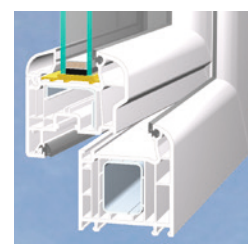

savršeni dizajn sa  
zaobljenim ivicama

varijanta: profil  
polusmaknute površine

Vrhunska tehnologija samog profila je takođe važan argument: petekomorni profili optimalno koriste izolaciona svojstva vazduha, obezbeđujući na taj način odličnu toplotnu izolaciju. VEKA profili garantuju prijatnu klimu u prostorijama bez obzira na vremenske prilike i značajno snižavaju troškove grejanja u zimskom periodu kao i troškove hlađenja leti. Dizajn je izuzetan, decentan i elegantnih proporcija.