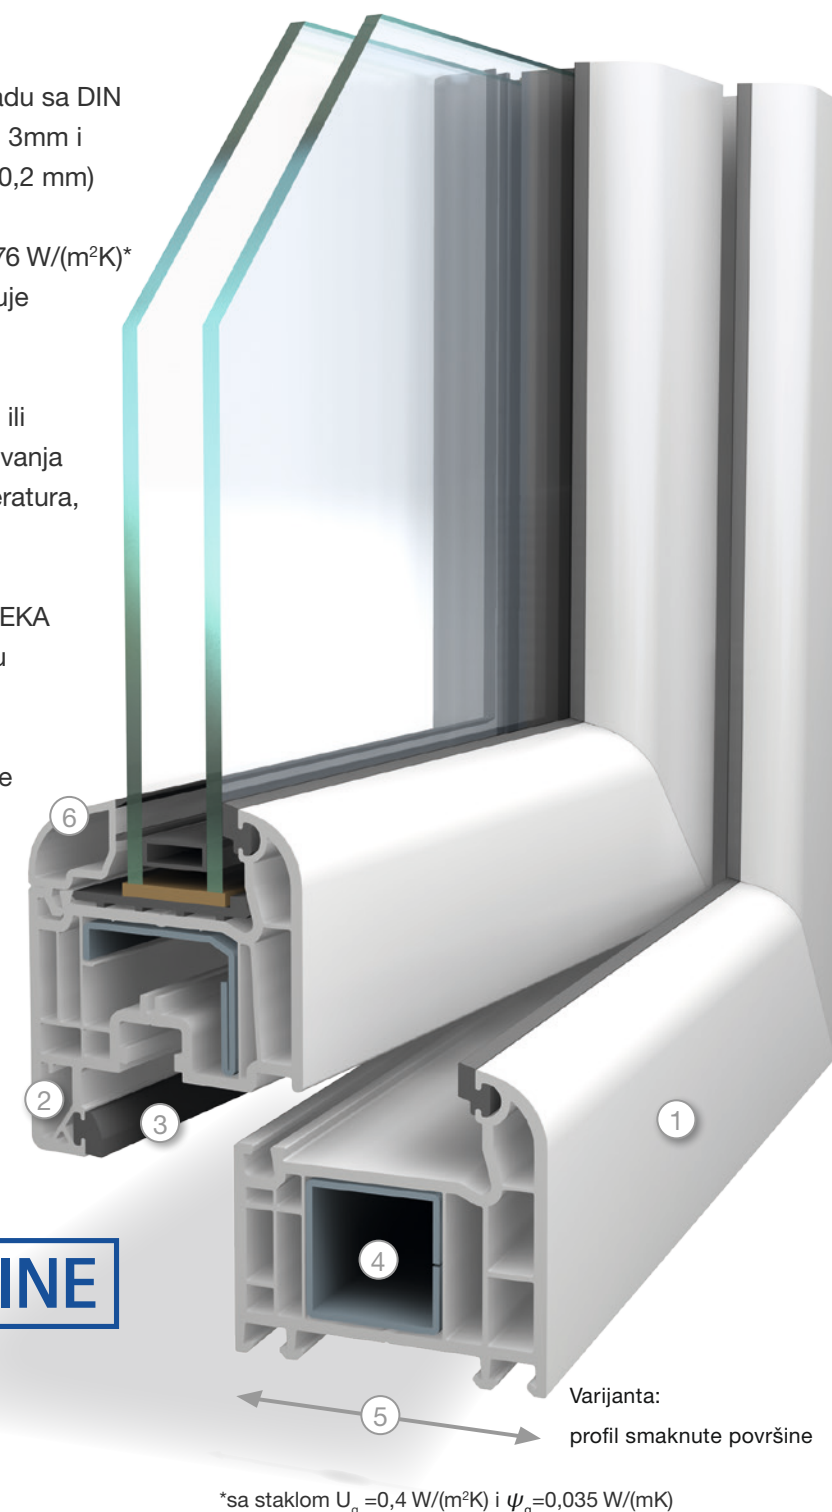

Varijanta:
profil smaknute površine

*sa staklom $U_g = 0,4$ W/(m²K) i $\psi_g = 0,035$ W/(mK)